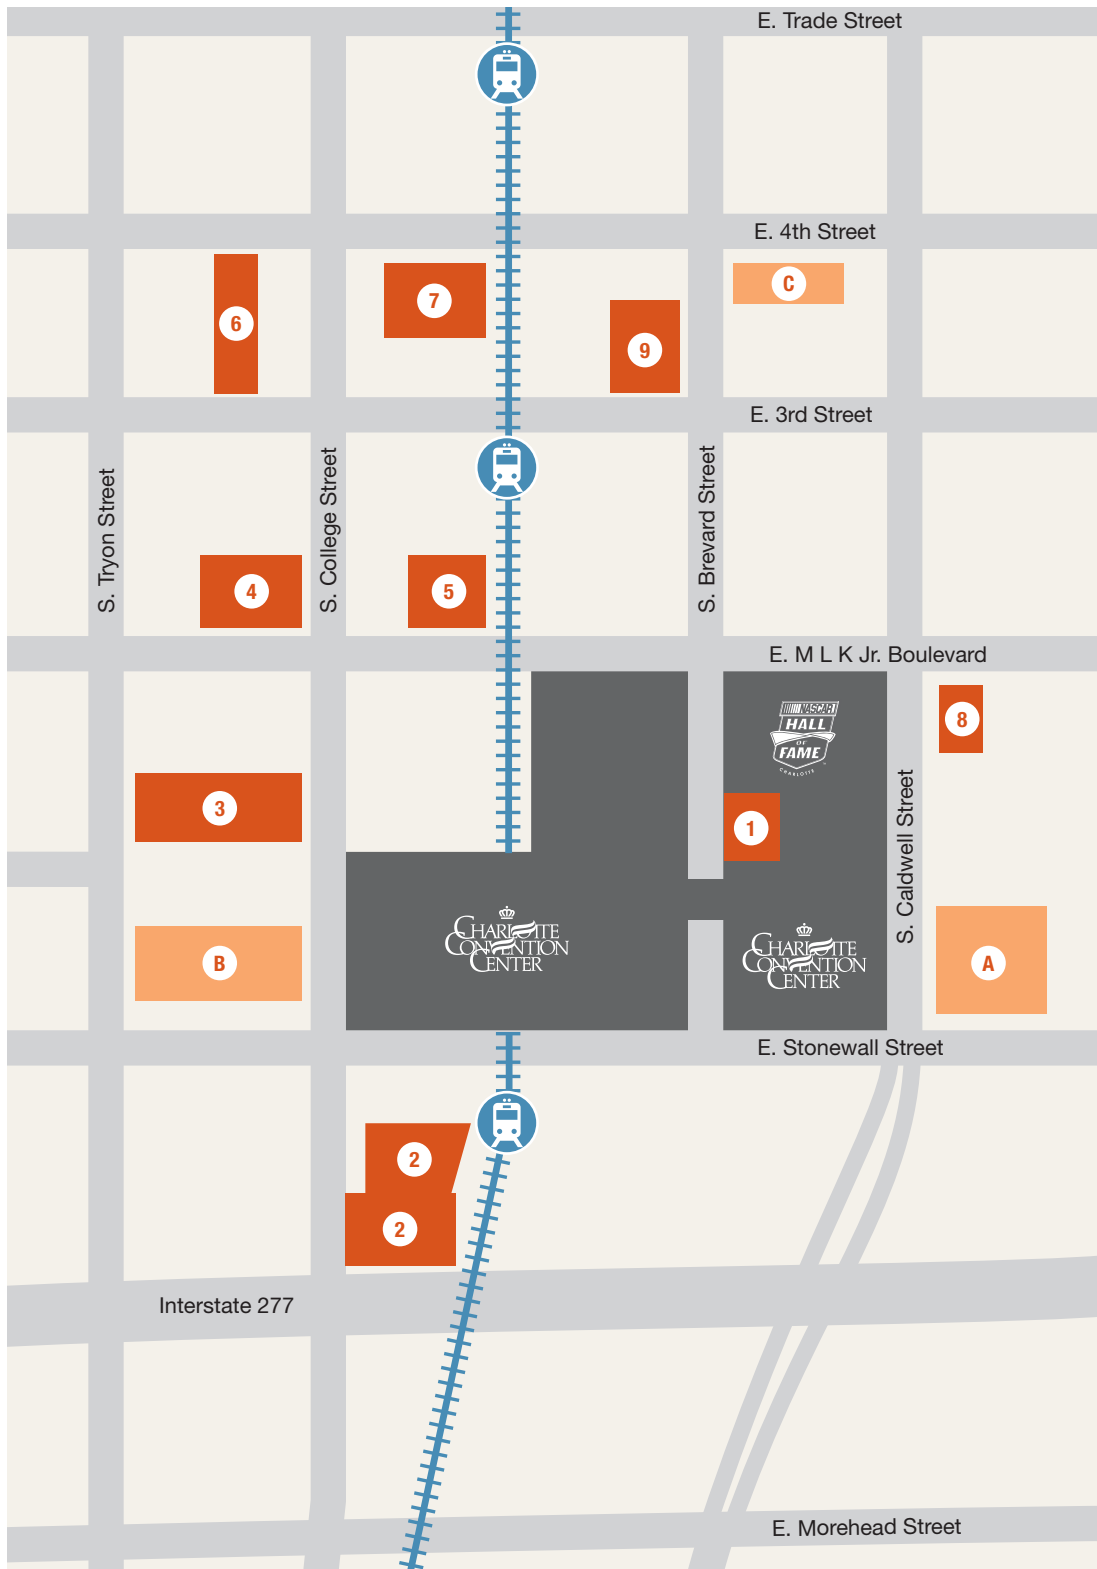

## Parking Facilities

 Covered Parking  Flat Surface Parking

- 1** **NASCAR Hall of Fame**  
401 S. Brevard St.
  - 2** **The Westin Charlotte**  
601 S. College St.
  - 3** **The Green**  
425 S. Tryon St.
  - 4** **Two Wells Fargo Center**  
175 E. Martin Luther King Jr. Blvd.
  - 5** **One Wells Fargo Center**  
200 E. Martin Luther King Blvd.
  - 6** **BB&T Center**  
200 S. College St.
  - 7** **Charlotte Plaza**  
200 E. 4th St.
  - 8** **Hilton Garden Inn Charlotte Uptown/  
Hampton Inn Charlotte Uptown**  
508 E. Martin Luther King Jr. Blvd.
  - 9** **AT&T Plaza**  
300 S. Brevard St.
- A** 510 S. Caldwell St.
  - B** 510 S. College St.
  - C** 418 E. 4th St.

**Charlotte's  
got a lot.**