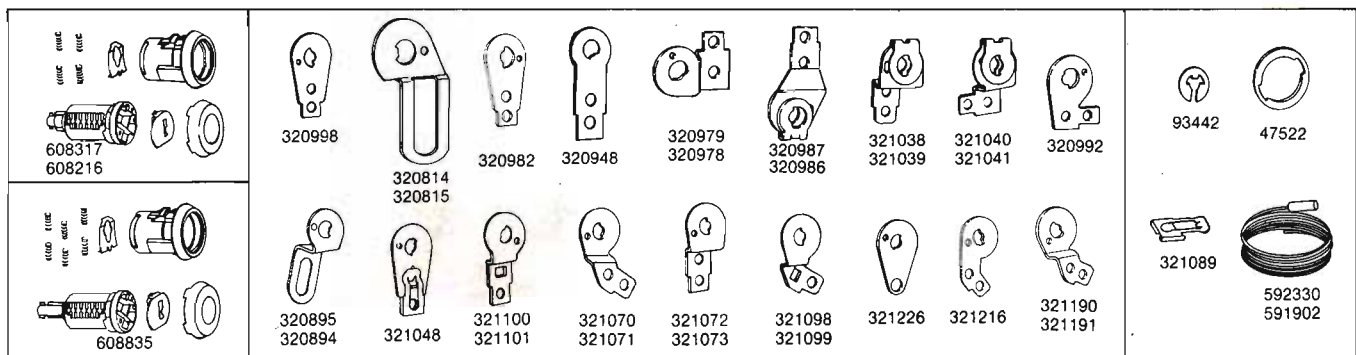

TYPE	MODELS	PART NO.	KEYS		CAR MFRS. PART NO.	CAR CODE APPLICATION
			SERIES	GRV.		
Doors (Continued)						
Lock Service Pkg. - Unrestricted Keyway	608215	608317				1-2-3-4-6
Lock Service Pkg. - Unrestricted Keyway	608469	608835				3-4-6
Lock Pawl - R.H. & L.H.	1-T-4 DR. 2-T-4 DR. 3-E	320998			20104773	1-2-3
Lock Pawl - R.H.	1-T-2 DR. 2-T-2 DR.	320814			1698532	1
Lock Pawl - L.H.	Same as 320814	320815			1698531	1
Lock Pawl - R.H. & L.H. - Univ.	1-G-A-4 DR. - B 2-X-4 DR. - A-P 3-G-A-X-4 DR. - B-C 4-G-A-X-4 DR. - B-C-J	320982			20142530	1-2-3-4
Lock Pawl - R.H. & L.H. - Univ.	3-All E	320948			20105719	1-2-3-4
Lock Pawl - R.H.	4-E - Electric-Optic 6-E-K - Electric Optic 6-C-D - Manual-Optic- Electric	320978			20088114	4-6
Lock Pawl - L.H.	Same as 320978	320979			20088115	4-6
Lock Pawl - R.H.	1-G-4 DR. 3-G 4-G	320986			20188198	1-2-3-4
Lock Pawl - L.H.	Same as 320986	320987			20188199	1-2-3-4
Lock Pawl - R.H.	1-G-2 DR. 2-G-2 DR.	321038			20224630	1-2
Lock Pawl - L.H.	Same as 321038	321039			20224630	1-2
Lock Pawl - R.H.	4-E - Manual-Optic 6-E-K-C - Manual-Optic	321040			20252704	4-6
Lock Pawl - L.H.	Same as 321040	321041			20252705	4-6
Lock Pawl - R.H. & L.H. - Univ.	6-C-D-4 DR. - Electric Optic	320992			20142531	6
Lock Pawl - Alarm - R.H.	1-Y	320894			14048376	1
Lock Pawl Alarm - L.H.	Same as 320894	320895			475925	1
Lock Pawl - R.H. & L.H. - Univ.	1-F-J-A-2 DR. 2-F-J-A-2 DR. 3-J-A-2 DR. 4-J-A-2 DR.	321048			20166678	1-2-3-4-6
Lock Pawl - R.H.	6-J 1-X-2 DR. 2-X-2 DR. 3-X-2 DR. 4-X-2 DR.	321100			20314846	1-2-3-4
Lock Pawl - L.H.	Same as 321100	321101			20314847	1-2-3-4
Lock Pawl - R.H.	2-A 4-A-G-4 DR.	321070			20275082	2-3-4
Lock Pawl - L.H.	Same as 321070	321071			20275083	3-4
Lock Pawl - R.H.	4-G-2 DR. Electric	321072			20275080	4
Lock Pawl - L.H.	Same as 321072	321073			20275081	4
Lock Pawl - R.H.	4-A-2 DR. Electric	321098			20299798	4
Lock Pawl - L.H.	Same as 321098	321099			20299799	4
Lock Pawl - L.H.	1-Y	321226			1475363	1
Lock Pawl - Univ.	3-C					
	4-C					
Lock Pawl - R.H.	6-C	321216			20429144	3-4-6
	4-C					
Lock Pawl - L.H.	6-C	321190			20402092	4-6
	4-C					
	6-C	321191			20402093	3-4-6
Retainer Ring All Electric	608214 - 608469	93442			274612	3-4-6
Gasket	608214 - 608469 - 608213 - 608723	47522			4587931	3-4-6
Spring Clip - Universal	All Models	321089			4234830	1-2-3-4-6
Fiber Optic Wire	6-C-D	592330			20263348	6
Fiber Optic Wire	3-B-C-E 4-B-C-E 6-E-K	591902			20148156	3-4-6