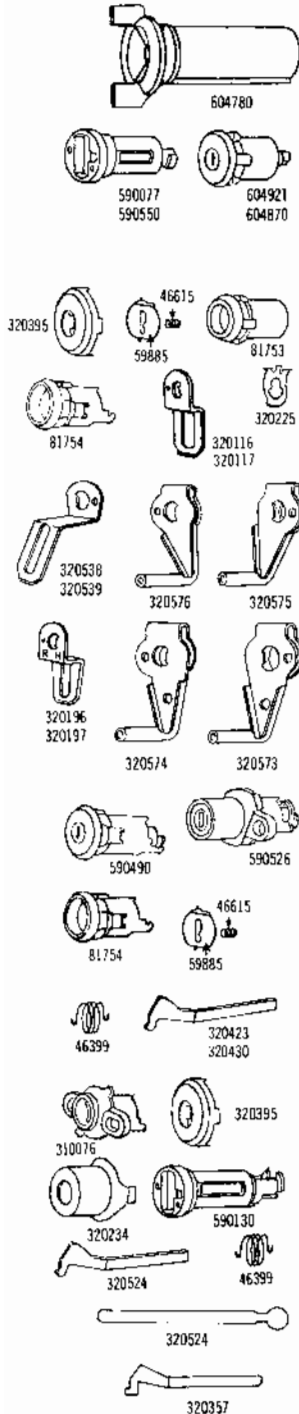

1971 LOCKS (CONTINUED)

PART NO.	MODELS	TYPE	KEYS SERIES	CAR MFRS. PART NO.	CAR CODE APPLICATION

PLYMOUTH

Service Replacement Parts Are Available Only Thru Mo-Par
Use Key Blanks 320514 #61 Grv.
* 320515 #61 Grv.
320433 #53 Grv

* Do Not Stock Order Only as Needed

PONTIAC

604780	All Models	Ignition Lk. Coded	A-B	50		5-1-2-3-9
604921	Catalina	Doors				
604870	Bonneville Grand Ville Tempest Firebird G. T. O. Grand Prix	Lk. Coded Less Pawl	A-B	50		5-1-2-3
590077	604921	Lk. Coded Less Pawl	A-B	50		5-1-2-3
590550	604870	Lk. Cyl. Uncoded		50		5-1-2-3
81753	604870	Lk. Cyl. Uncoded		50		5-1-2-3
81754	604921	Lk. Case			230018	5-1-2-3-9
320395	All Models	Lk. Case Cap			7031050	5-1-2-3-9
59885	All Models	Unit Shutter Assy.			7029561	5-1-2-3-9
320225	All Models	Lk. Clip			7016678	5-1-2-3-9
46615	All Models	Springs				
320116	2 Dr. -Tempest					
320117	G. T. O.	Lk. Pawl R. H.			7029380	5-1-2-3
320573	Same as 320116	Lk. Pawl L. H.			7029381	5-1-2-3
320574	Catalina					
320575	Bonneville Grand Ville	Lk. Pawl R. H.			9839201	5-3
320576	Same as 320573	Lk. Pawl L. H.			9839202	5-3
320577	Catalina					
320578	Bonneville Grand Ville	Lk. Pawl R. H.			9839203	5-3
320579	Same as 320575	Lk. Pawl L. H.			9839204	5-3
320196	Tempest					
320197	G. T. O.	Lk. Pawl R. H.			7031555	5-1-2-3
320574	Same as 320197	Lk. Pawl L. H.			7031554	5-1-2-3
320538	Grand Prix	Lk. Pawl R. H.			545985	3
320539	Grand Prix	Lk. Pawl L. H.			545986	3
320395	All Models	Lk. Case Cap			230018	5-1-2-3-9
590490	All Models	Rear Compartment Lk. Coded Less Shaft & Cyl. Return Spr.	C-D	51		5-1-2-3
590526	Except Firebird Firebird	Lk. Coded Less Shaft & Cyl. Return Spr.	C-D	51		3
590130	All Models	Lk. Cyl. Uncoded		51		5-1-2-3
81754	590490	Lk. Case			230018	5-1-2-3-9
320395	590490	Lk. Case Cap			7026218	3
310076	590526	Lk. Case			9786897	3
320234	590526	Lk. Case Cap			7031050	5-1-2-3-9
59885	All Models	Unit Shutter			7016678	5-1-2-3-9
46615	All Models	Springs				
320423	Tempest					
320430	G. T. O.	Lk. Shaft			9718580	5-1-2-3
310076	Firebird	Lk. Shaft			9723611	5-3
320234	Grand Prix	Lk. Shaft			9719105	5-2-3
320524	Catalina					
46399	Bonneville Grand Ville	Lk. Shaft			9714052	5-1-2-3
320357	All Models	Spring			7001087	5-1-2-3-9