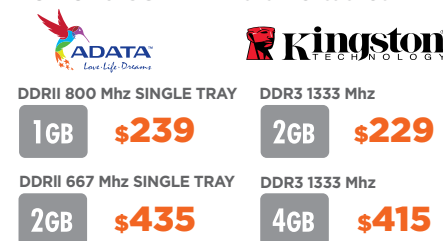

de: \$4,510
a: \$3,999

Laptop RV415
CM-21243334-42

2GB RAM 320GB DISCO DURO
SAMSUNG
Windows 7 Procesador AMD DCE E-450

de: \$5,415
a: \$5,109

Laptop Ideapad G475
CM-21243350-22

14"
lenovo
2GB RAM 320GB DISCO DURO
Procesador AMD E300
VISION Windows 7

de: \$5,390
a: \$5,099

Memoria SODIMM Para Portatiles

ADATA
DDRII 800 Mhz SINGLE TRAY
1GB \$239

Kingston
DDR3 1333 Mhz
2GB \$229

DDRII 667 Mhz SINGLE TRAY
2GB \$435

DDR3 1333 Mhz
4GB \$415

TABLETS

Tablet Ideapad A1
EC-221542-5